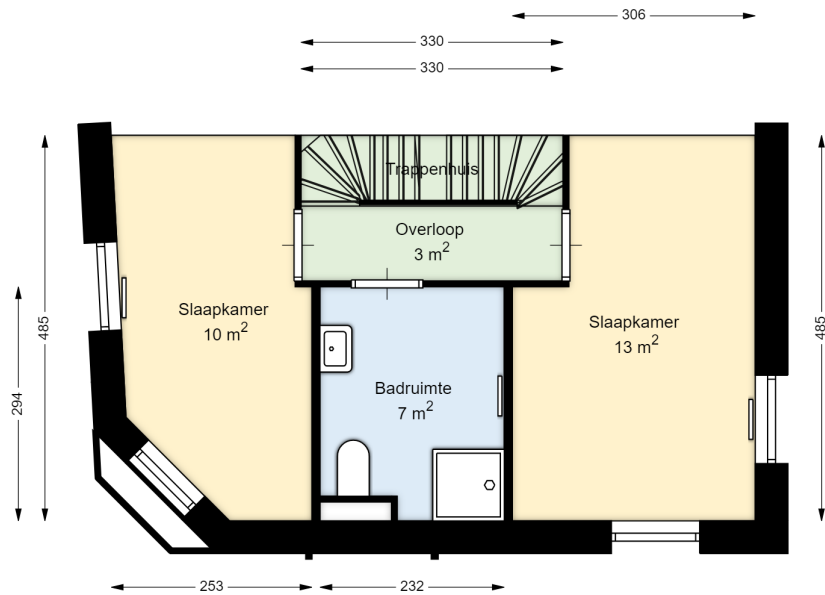

00 BEGANE GROND

1e Pijnackerstraat 31

3036GC ROTTERDAM

Datum	30-05-2024
Schaal	1 : 100
Clustercode	35166
OGE nummer	35166000015

Datum	30-05-2024
Schaal	1 : 100
Clustercode	35166
OGE nummer	35166000015

Datum	30-05-2024
Schaal	1 : 100
Clustercode	35166
OGE nummer	3516600015